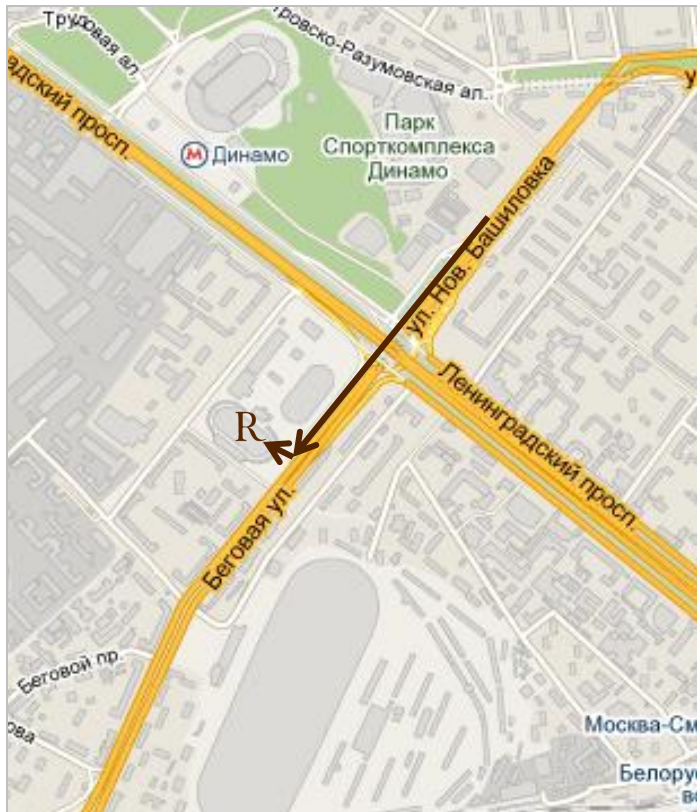

RENAISSANCE MOSCOW MONARCH CENTRE HOTEL

КАК ДОБРАТЬСЯ С 3-ГО ТРАНСПОРТНОГО КОЛЬЦА

Со стороны Дмитровского шоссе: —————>

- Двигайтесь по ул.Нов.Башиловка, далее возьмите правее - на ул.Беговая
- Продолжайте движение по ул.Беговая
- Сверните направо на 2-й Боткинский проезд и сразу поверните к гостинице

Со стороны Кутузовского проспекта: —————>

- Двигайтесь по ул. Беговая
- Развернитесь на Ленинградском проспекте в сторону области
- Сверните направо в сторону 3-его транспортного кольца и развернитесь в направлении ул.Беговой
- Двигайтесь по ул.Беговая, сверните направо на 2-й Боткинский проезд и сразу поверните к гостинице