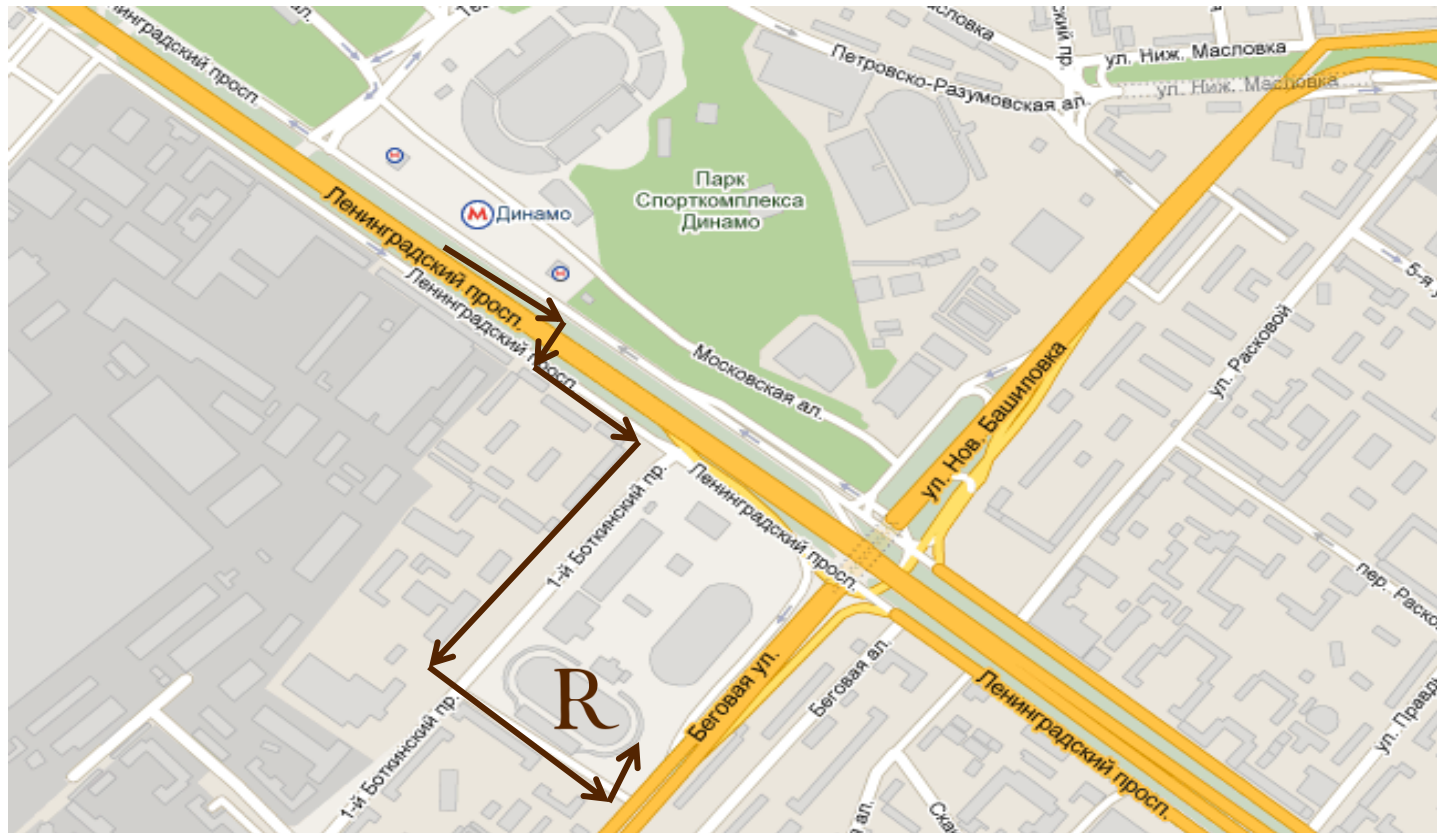

## КАК ДОБРАТЬСЯ ИЗ ЦЕНТРА

- Двигайтесь по ул. 1-ая Тверская-Ямская из центра
- Слева по ходу движения будет расположен Белорусский вокзал
- Продолжайте движение по Ленинградскому проспекту по дороге «Дублер»
- Сверните направо в сторону 3-его транспортного кольца и развернитесь в направлении ул.Беговой
- Двигайтесь по ул.Беговая, сверните направо на 2-й Боткинский проезд и сразу поверните к гостинице

## КАК ДОБРАТЬСЯ ОТ МЕТРО ДИНАМО

- Выход из "последнего вагона" при движении из центра
- Перейдите на противоположную сторону Ленинградского проспекта по подземному пешеходному переходу
- Направляйтесь в сторону бизнес-центра Монарх (38-миэтажная башня) по 1-му Боткинскому проезду
- Поверните на 2-й Боткинский проезд, далее налево ко входу в гостиницу (16-тиэтажное здание на ул.Беговая)

### Со стороны Дмитровского шоссе: —————>

- Двигайтесь по ул.Нов.Башиловка, далее возьмите правее - на ул.Беговая
- Продолжайте движение по ул.Беговая
- Сверните направо на 2-й Боткинский проезд и сразу поверните к гостинице