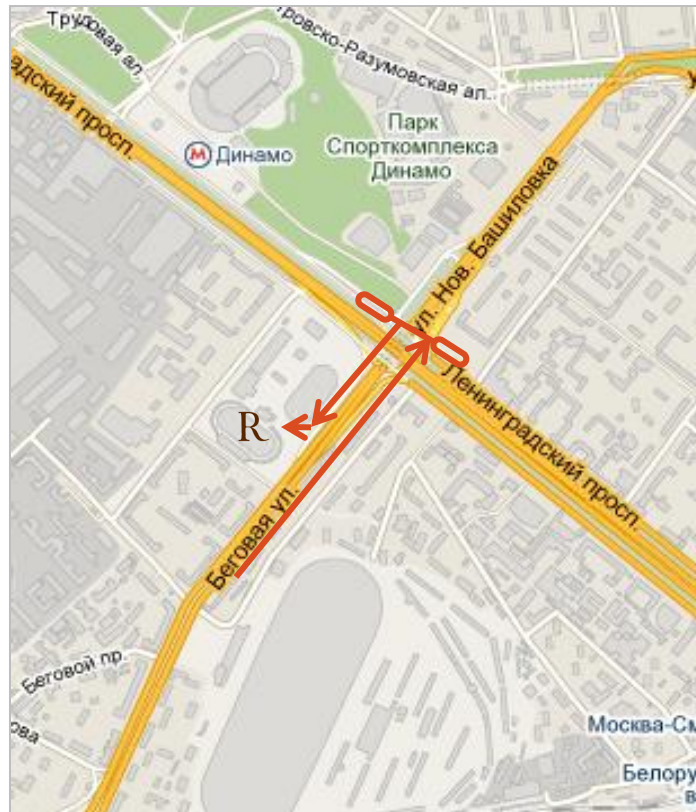

RENAISSANCE MOSCOW MONARCH CENTRE HOTEL

КАК ДОБРАТЬСЯ С 3-ГО ТРАНСПОРТНОГО КОЛЬЦА

Со стороны Дмитровского шоссе: —————>

- Двигайтесь по ул.Нов.Башиловка, далее возьмите правее - на ул.Беговая
- Продолжайте движение по ул.Беговая
- Сверните направо на 2-й Боткинский проезд и сразу поверните к гостинице

Со стороны Кутузовского проспекта: —————>

- Двигайтесь по ул. Беговая
- Развернитесь на Ленинградском проспекте в сторону области
- Сверните направо в сторону 3-его транспортного кольца и развернитесь в направлении ул.Беговой
- Двигайтесь по ул.Беговая, сверните направо на 2-й Боткинский проезд и сразу поверните к гостинице